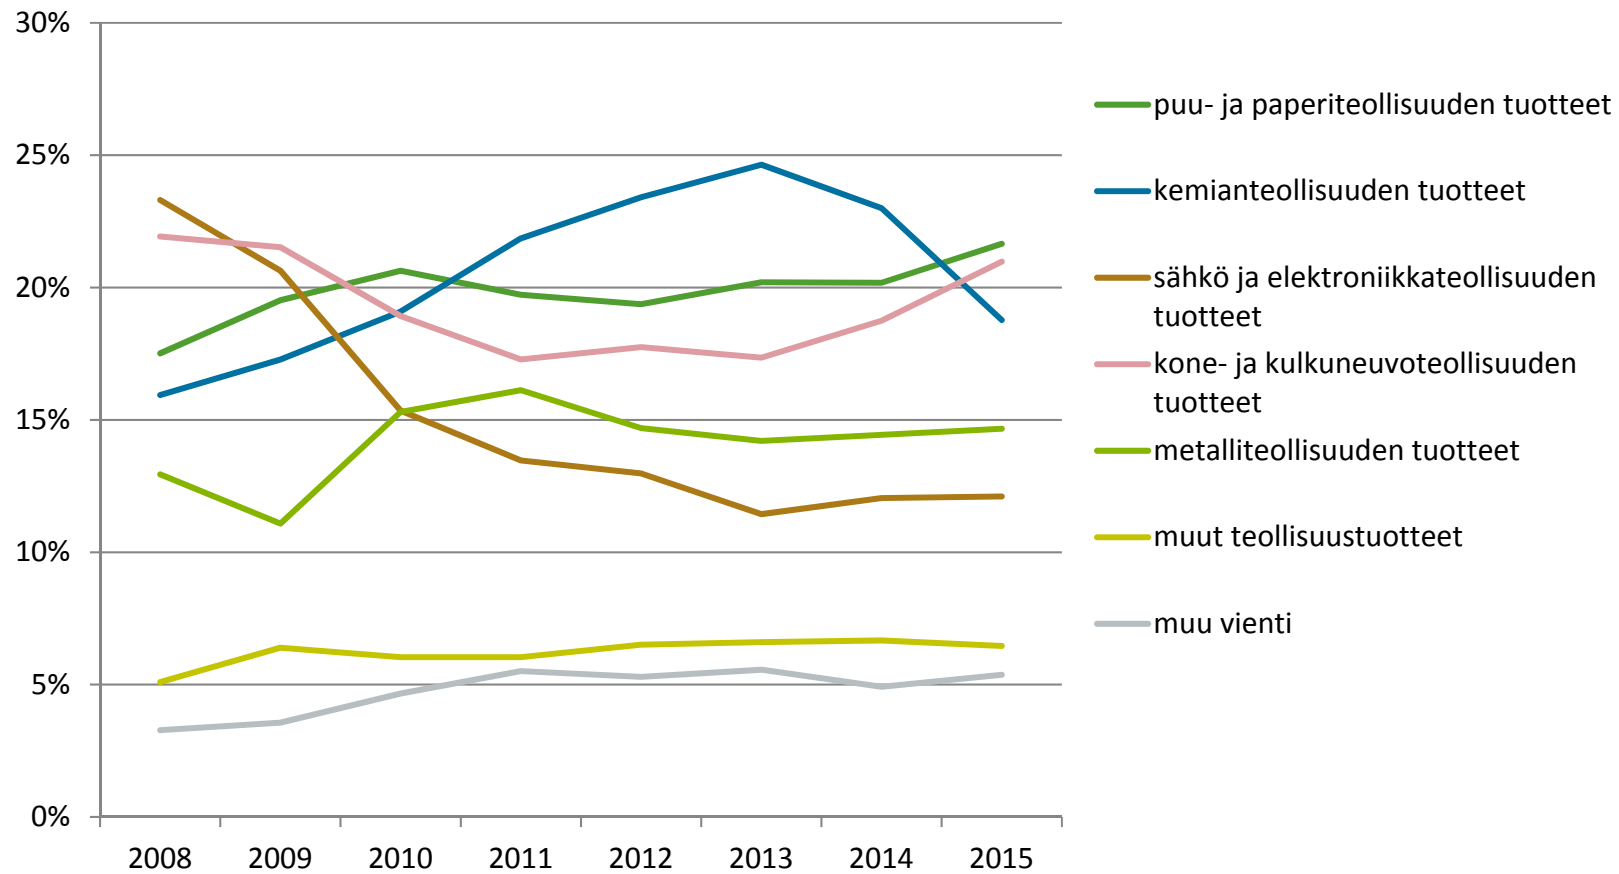

SUOMEN KOKO VIENTI TOIMIALOITTAIN

LÄHDE: Tulli, CPA(2008)

29.2.2016

TOIMIALOITTAISET OSUUDET KOKO VIENNISTÄ

LÄHDE: Tulli, CPA(2008)
29.2.2016