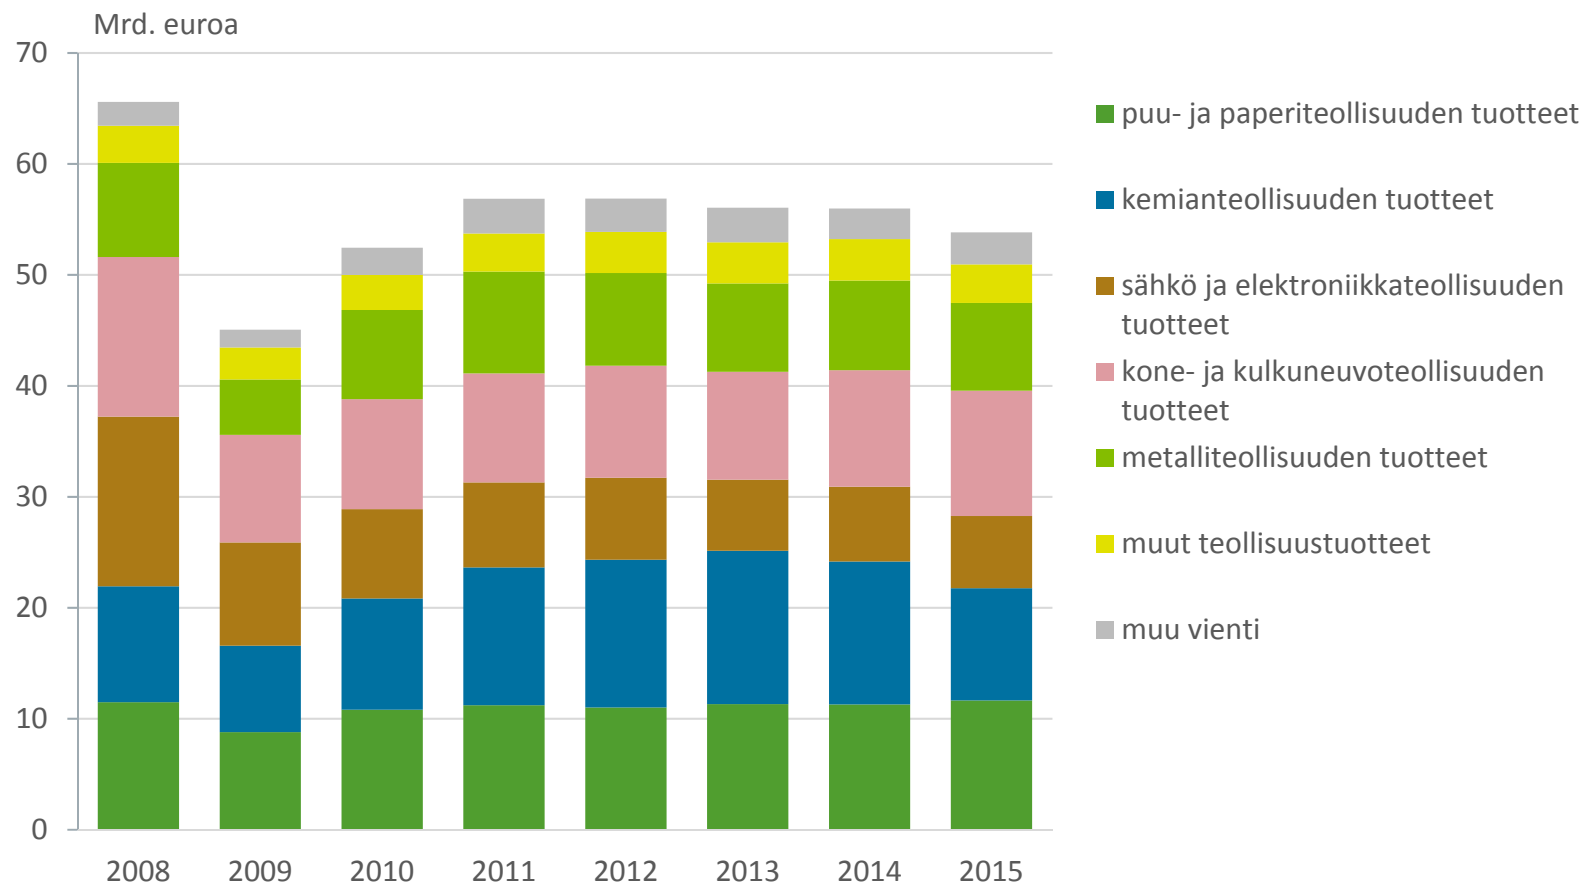

SUOMEN KOKO VIENTI TOIMIALOITTAIN

LÄHDE: Tulli, CPA(2008)

29.2.2016

TOIMIALOITTAISET OSUUDET KOKO VIENNISTÄ

LÄHDE: Tulli, CPA(2008)
29.2.2016