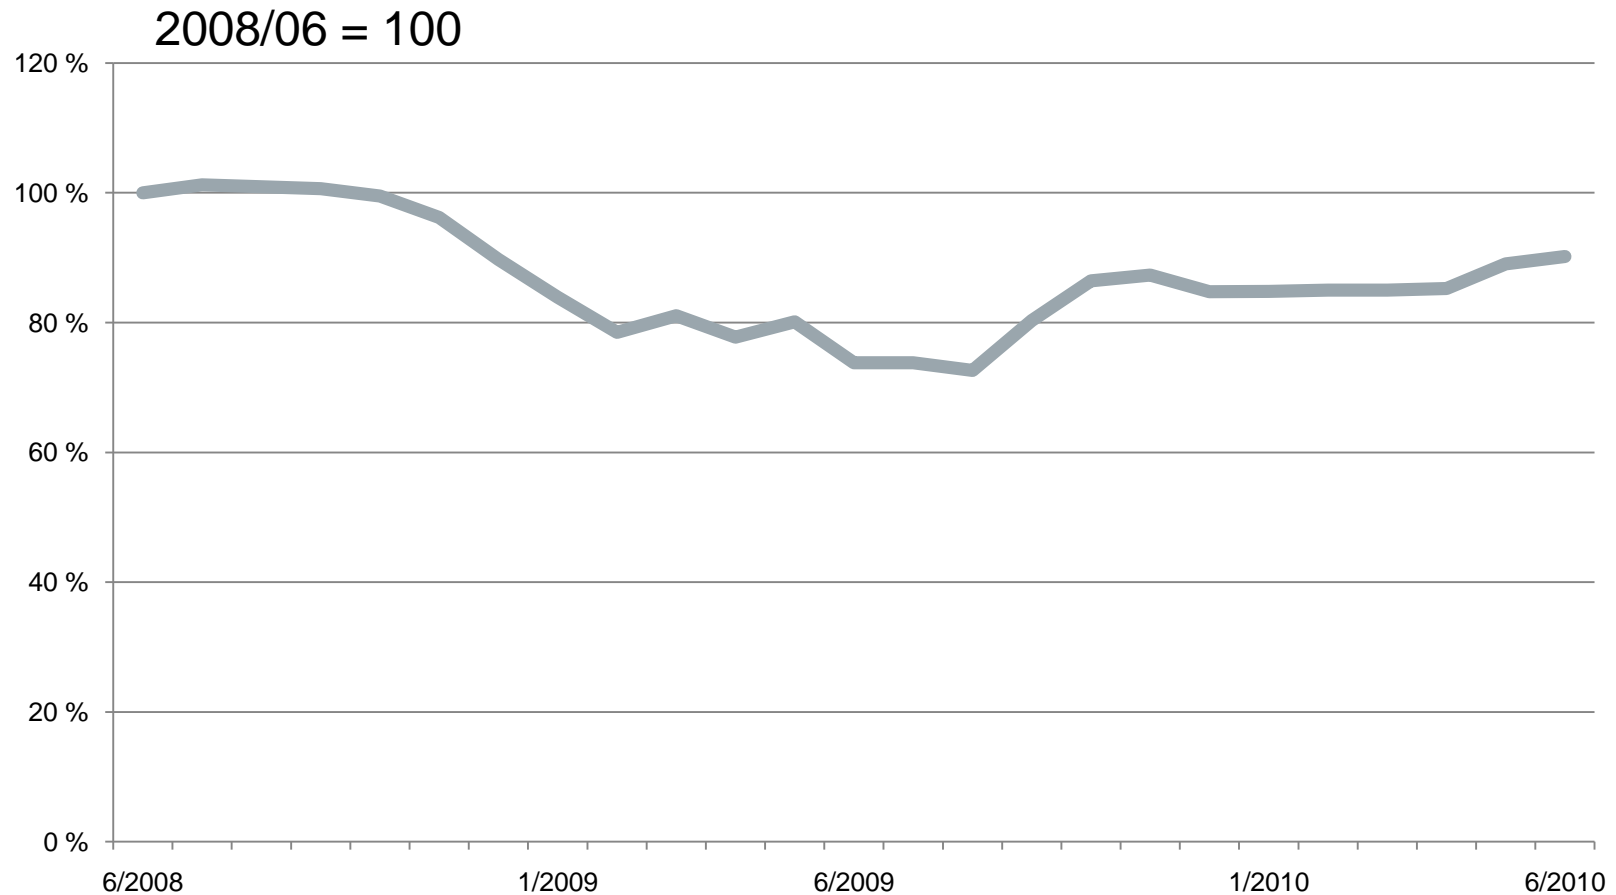

Metsäteollisuuden sähkönkulutuksen kehitys

Indeksi kesäkuusta 2008 kesäkuuhun 2010

4.8.2010

Lähde: Metsäteollisuus ry